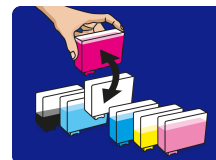

Dokładne rozwiązanie do kopiowania nośników optycznych przeznaczone dla firm przeprowadzających digitalizację dużej ilości danych i o wysokich wymaganiach dystrybucyjnych.

Epson Discproducer PP-50II to duplikator płyt Blu-ray, DVD i CD, łączący sprawdzone funkcje z ulepszeniami w zakresie konstrukcji. Napędy Blu-ray Archival Grade urządzenia Discproducer (seria Pioneer PR1) są precyzyjne i niezawodne. Dzięki interfejsowi USB 3.0 SuperSpeed możliwe jest nagranie i zadrukowanie do 50 płyt w ramach pojedynczej operacji.

Wydajność

Dzięki dużej szybkości działania duplikator PP-50II może nagrywać maksymalnie 15 płyt CD/godz. (600 MB), 8 płyt DVD/godz. (3,8 GB), 3 płyty BD/godz. (23,8 GB) i zadrukować 60/38 płyt/godz. (tryb szybki/dokładny)¹. Urządzenie zostało zaprojektowane z myślą o wytrzymałości i niezawodności, jest kurzoodporne, a jego obsługa w pełni zautomatyzowana. Jego opatentowane robotyczne ramię AcuGrip za każdym razem chwyci tylko jeden dysk, dzięki czemu nie ma potrzeby ciągłego nadzorowania procesu produkcji.

Niski całkowity koszt posiadania

Wkład konserwacyjny i napędy mogą być wymieniane przez użytkownika, co zapewnia długoterminową ekonomiczność i pozwala na wydłużenie czasu eksploatacji urządzenia PP-50II do 15 000 płyt. System sześciu osobnych wkładów atramentowych utrzymuje koszty produkcji jednej płyty na niskim poziomie, natomiast wyświetlacz LED z przodu urządzenia umożliwia łatwe monitorowanie poziomów atramentu.

Oszczędność miejsca

Urządzenie Discproducer jest przystosowane do piętrowego ustawiania, a jego niewielkie wymiary pozwalają na zaoszczędzenie miejsca, tak cennego w firmach, które zajmują się wysokonakładową produkcją płyt.

Oprogramowanie